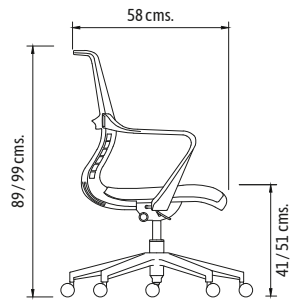

Mobiliardi
Mexico, SA DE C.V.

C A T A L O G O

silleria
LINEA VERONA

MOB 80

COLORES:

BRAZOS3D
Diseño ergonómico
Ajuste angular
Movimiento frente y atrás

ACCION LUMBAR
En polipropileno
Ajustable

MECANISMO
Cremallera ajustable
con 5 posiciones

MARCO
De polipropileno rígido
en color negro y/o oxford
Tapicería MESH en
color negro o gris

MECANISMO
Palanca de ajuste
de altura

MOB 90

BRAZOS
Diseño ergonómico
Fijo en polipropileno

MECANISMO
Palanca de ajuste
reclinable y ajuste de altura