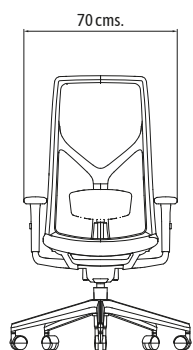

Mobiliardi
Mexico, SA DE C.V.

C A T A L O G O

silleria
LINEA VERONA

MOB 80

COLORES:

BRAZOS3D
Diseño ergonómico
Ajuste angular
Movimiento frente y atrás

ACCION LUMBAR
En polipropileno
Ajustable

MECANISMO
Cremallera ajustable
con 5 posiciones

MARCO
De polipropileno rígido
en color negro y/o oxford
Tapicería MESH en
color negro o gris

MECANISMO
Palanca de ajuste
de altura

MOB 90

BRAZOS
Diseño ergonómico
Fijo en polipropileno

MECANISMO
Palanca de ajuste
reclinable y ajuste de altura