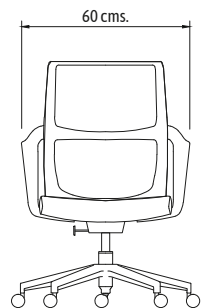

BRAZOS
Diseño ergonómico
Fijo en polipropileno