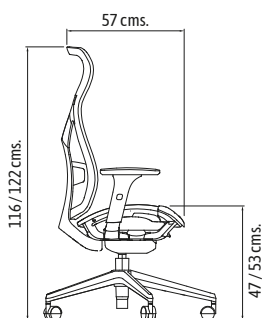

Mobiliardi
Mexico, SA DE C.V.

C A T A L O G O

silleria
LINEA VERONA

MOB 80

COLORES:

BRAZOS3D
Diseño ergonómico
Ajuste angular
Movimiento frente y atrás

ACCION LUMBAR
En polipropileno
Ajustable

MECANISMO
Cremallera ajustable
con 5 posiciones